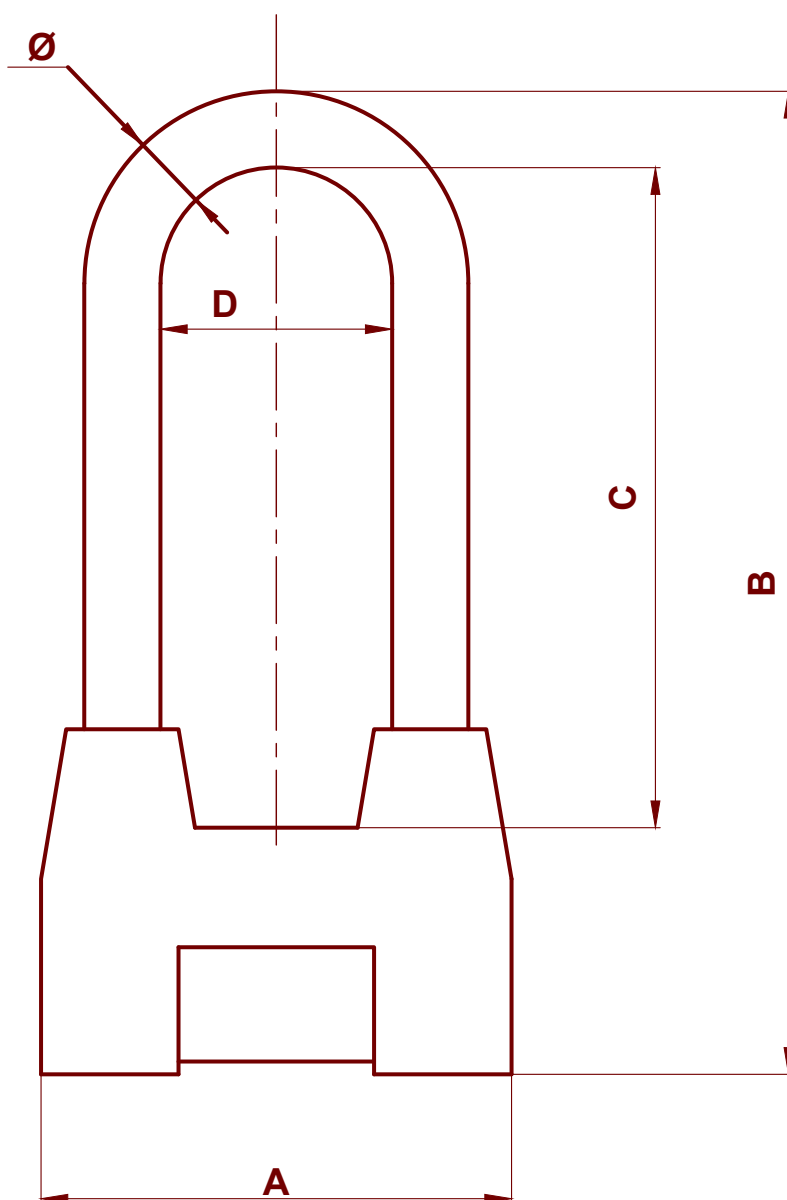

## Замок навесной BC20-41

Модель	A, мм	B, мм	C, мм	D, мм	Ø, мм
BC20-41	56	124,6	83	25	10